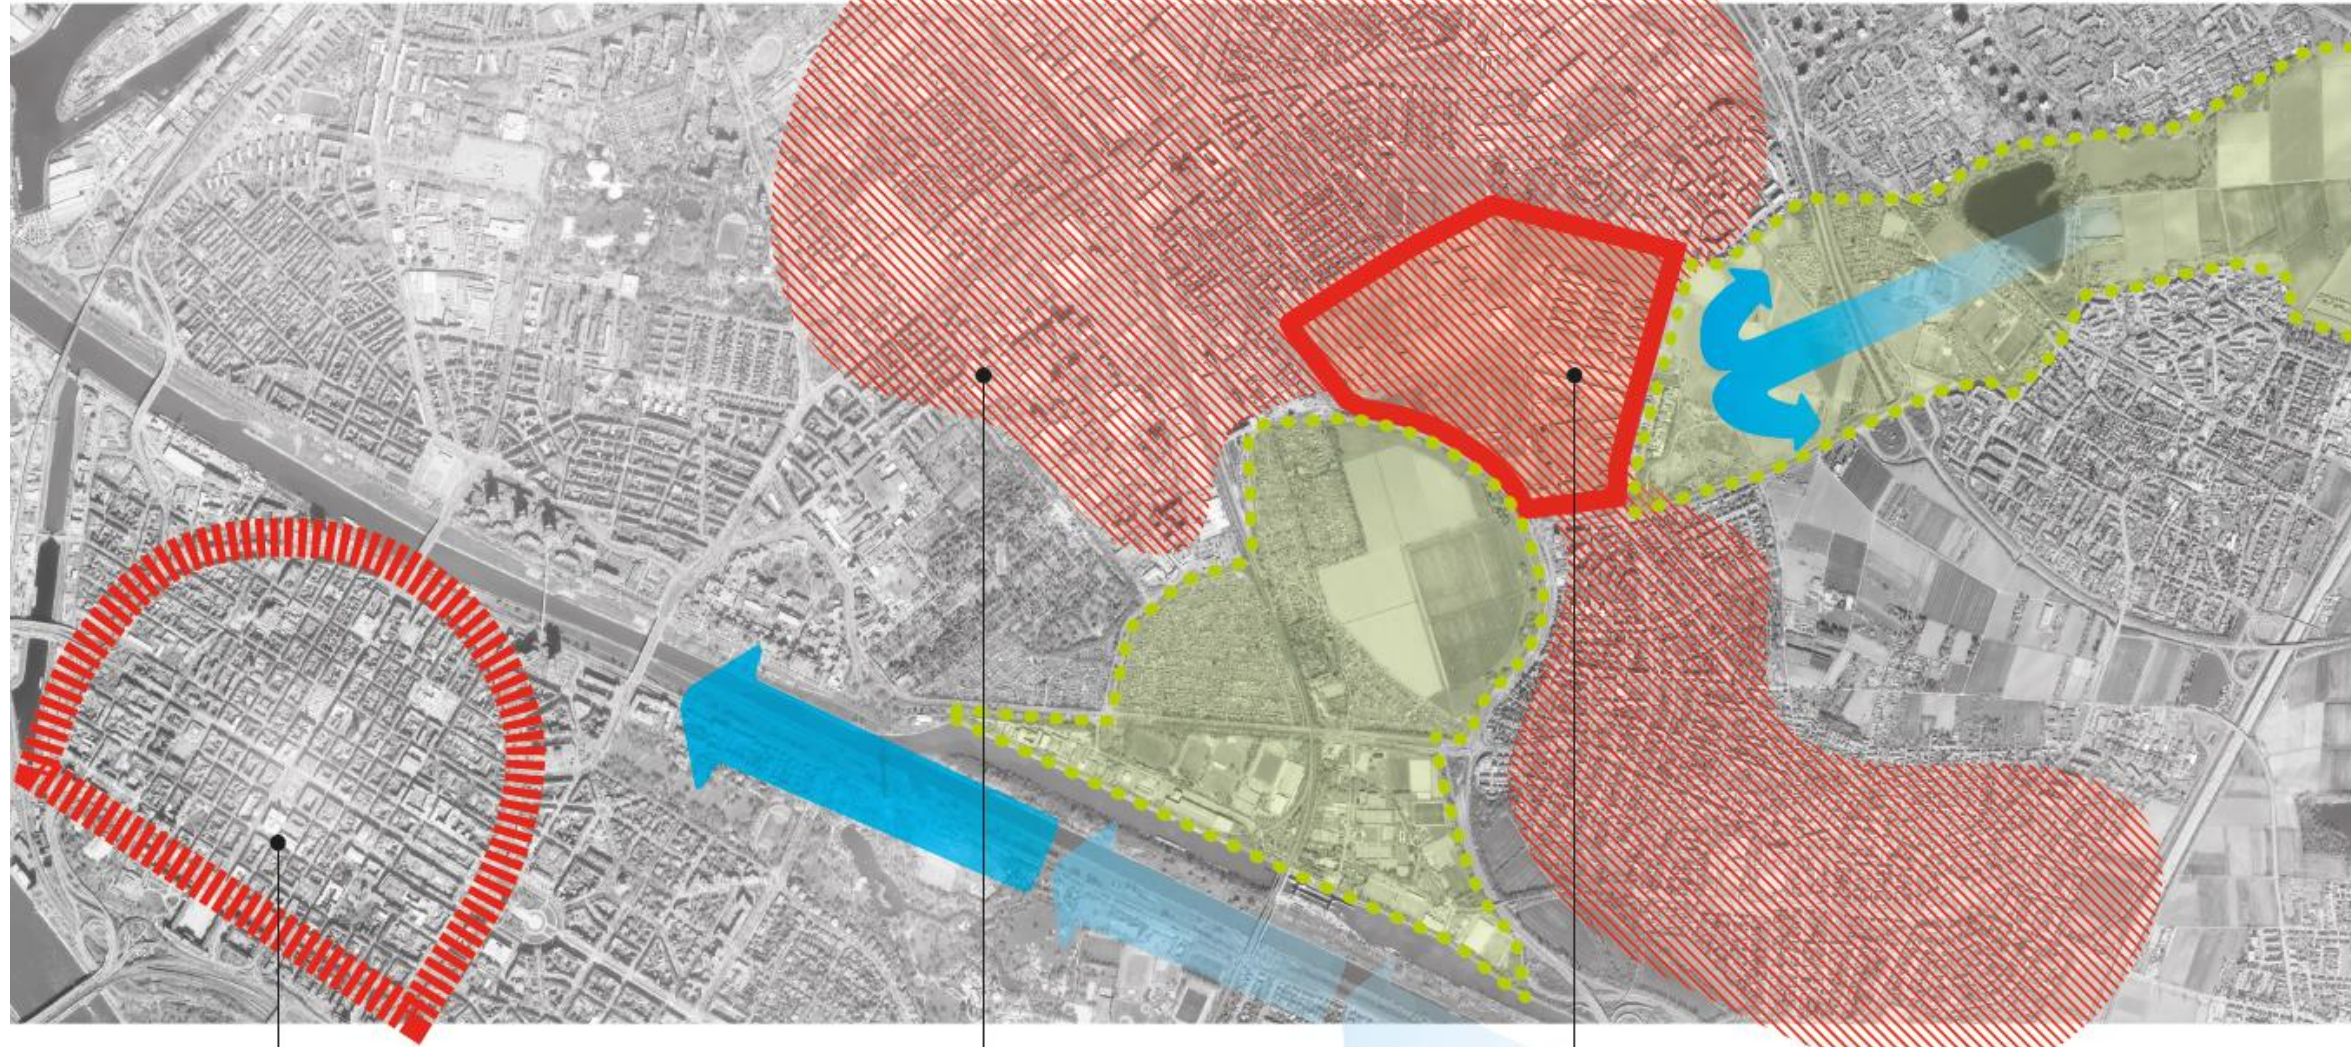

duales Studium Bachelor Landschaftsarchitektur
Ausbildung zur Landschaftsgärtnerin

Master Landschaftsarchitektur, Hochschule Geisenheim
University

Überblick

- BUGA im städtebaulichen Kontext
- Grünzug Nordost – Frischluftschneise
- Pflanzungen im Grünzug
- 2023 Zukunftsbäume

Auf einen Blick - das BUGA 23 Gelände in der Übersicht

Grünzug Nordost

Übersichtsplan

Green Scenario

STATUS QUO

MANNHEIMER
INNENSTADT
„FESTUNG“
BARRIEREWIRKUNG

DURCH BEBAUUNG UND
VERSIEGELUNG
ERZEUGTE
WÄRMEINSELN

SPINELLI BARACKS
BARRIERE FÜR
FRISCHLUFTSTRÖME

Green Scenario

2023

MANNHEIMER
INNENSTADT
„FESTUNG“
BARRIEREWIRKUNG

AUFBRECHEN DER WÄRMEISELN
DURCH RÜCKBAU DER SPINELLI
BARRACKS BEI GLEICHZEITIGER
MODERATER BAULICHEN ENTWICK-
LUNG