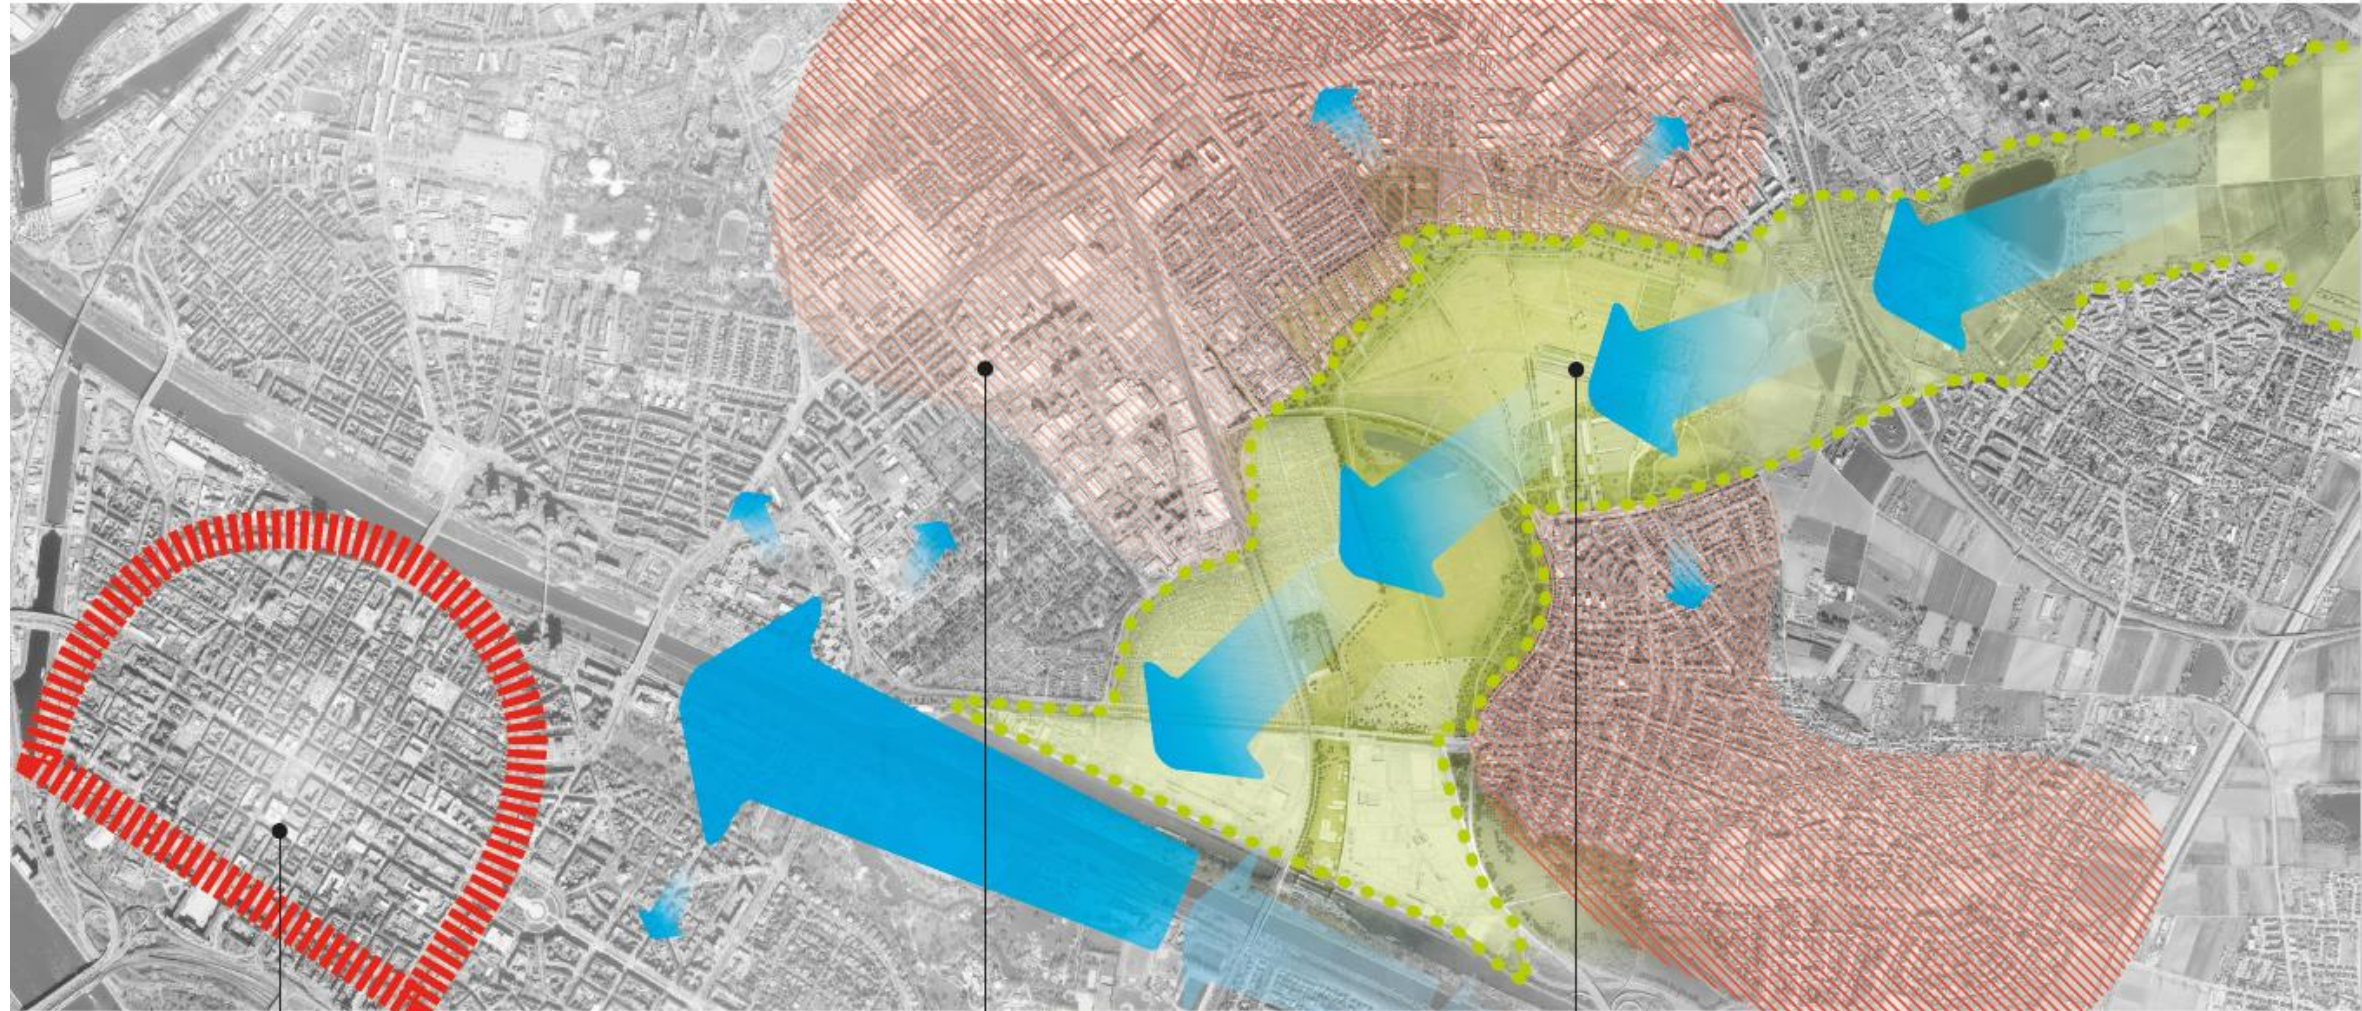

duales Studium Bachelor Landschaftsarchitektur
Ausbildung zur Landschaftsgärtnerin

Master Landschaftsarchitektur, Hochschule Geisenheim
University

Überblick

- BUGA im städtebaulichen Kontext
- Grünzug Nordost – Frischluftschneise
- Pflanzungen im Grünzug
- 2023 Zukunftsbäume

Auf einen Blick - das BUGA 23 Gelände in der Übersicht

Grünzug Nordost

Übersichtsplan

Green Scenario

STATUS QUO

MANNHEIMER
INNENSTADT
„FESTUNG“
BARRIEREWIRKUNG

DURCH BEBAUUNG UND
VERSIEGELUNG
ERZEUGTE
WÄRMEINSELN

SPINELLI BARACKS
BARRIERE FÜR
FRISCHLUFTSTRÖME

Green Scenario

2023

MANNHEIMER
INNENSTADT
„FESTUNG“
BARRIEREWIRKUNG

AUFBRECHEN DER WÄRMEISELN
DURCH RÜCKBAU DER SPINELLI
BARRACKS BEI GLEICHZEITIGER
MODERATER BAULICHEN ENTWICK-
LUNG