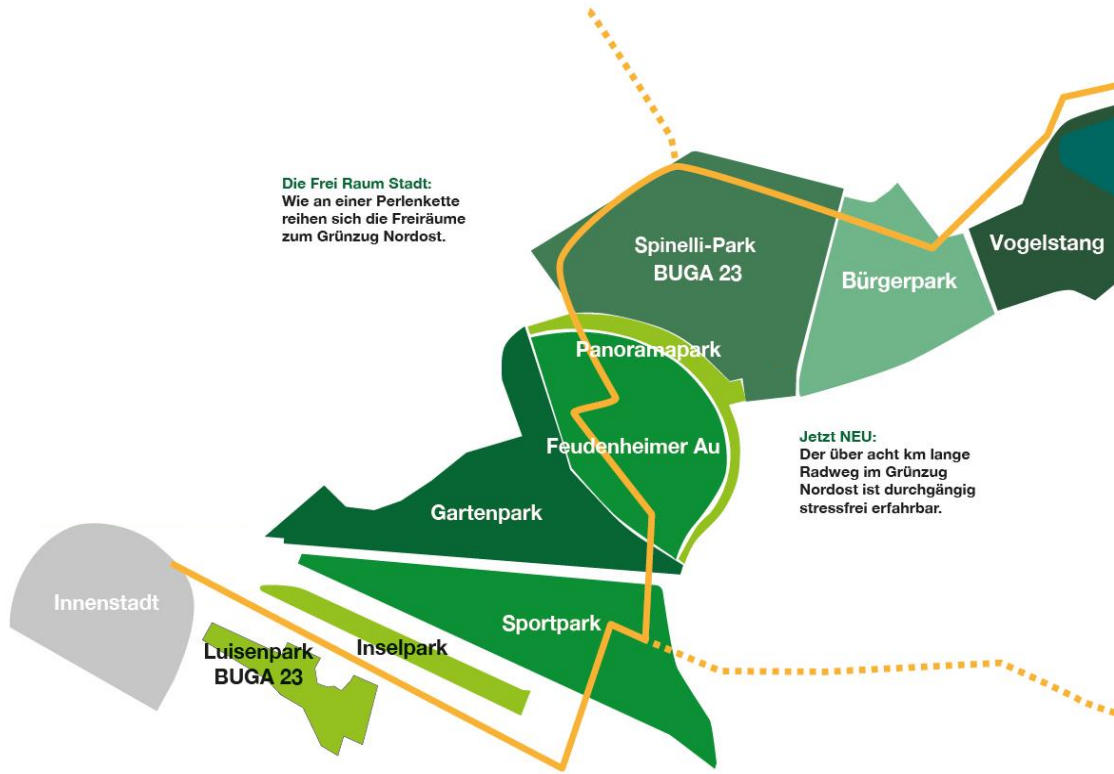

duales Studium Bachelor Landschaftsarchitektur
Ausbildung zur Landschaftsgärtnerin

Master Landschaftsarchitektur, Hochschule Geisenheim
University

Überblick

- BUGA im städtebaulichen Kontext
- Grünzug Nordost – Frischluftschneise
- Pflanzungen im Grünzug
- 2023 Zukunftsbäume

Auf einen Blick - das BUGA 23 Gelände in der Übersicht

Grünzug Nordost

Übersichtsplan

Green Scenario

STATUS QUO

MANNHEIMER
INNENSTADT
„FESTUNG“
BARRIEREWIRKUNG

DURCH BEBAUUNG UND
VERSIEGELUNG
ERZEUGTE
WÄRMEINSELN