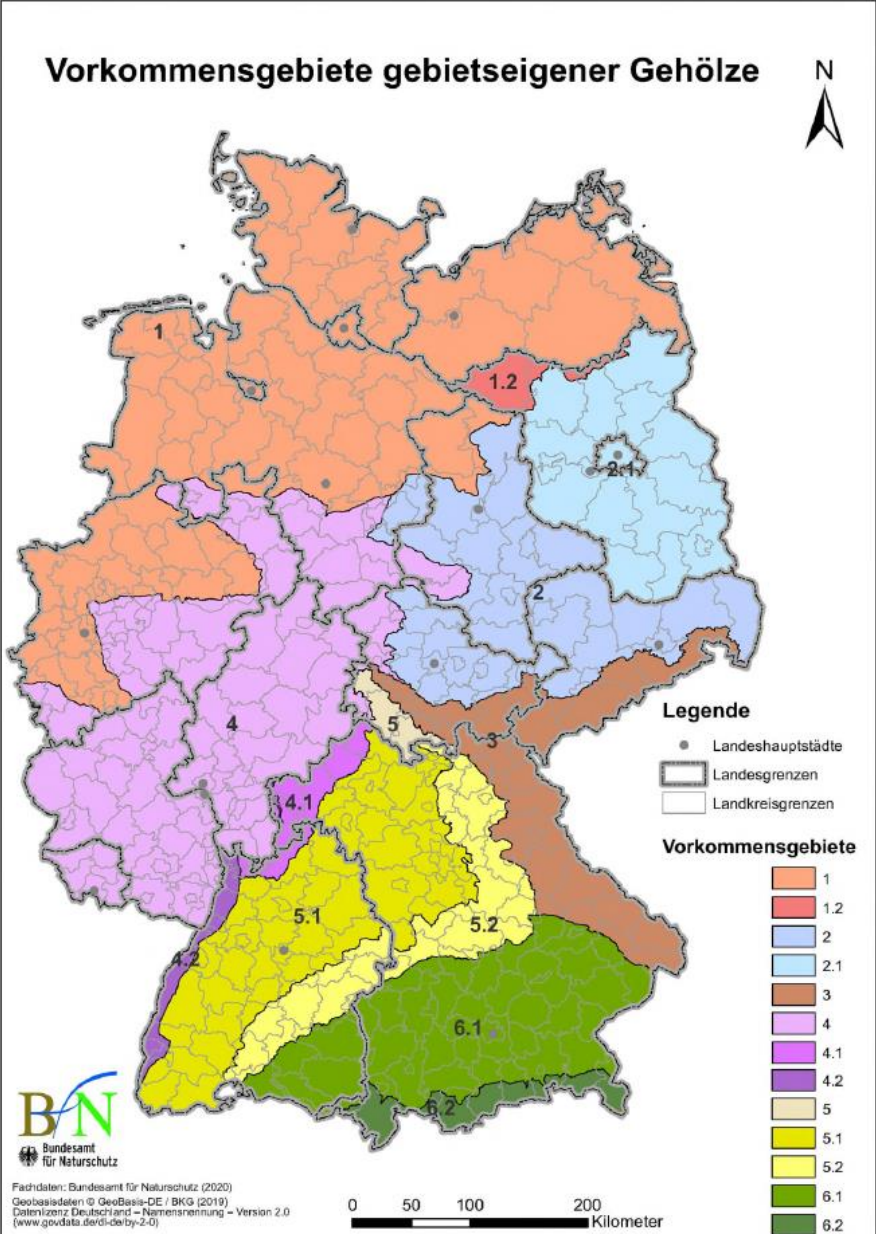

Pflanzung Feudenheimer Au