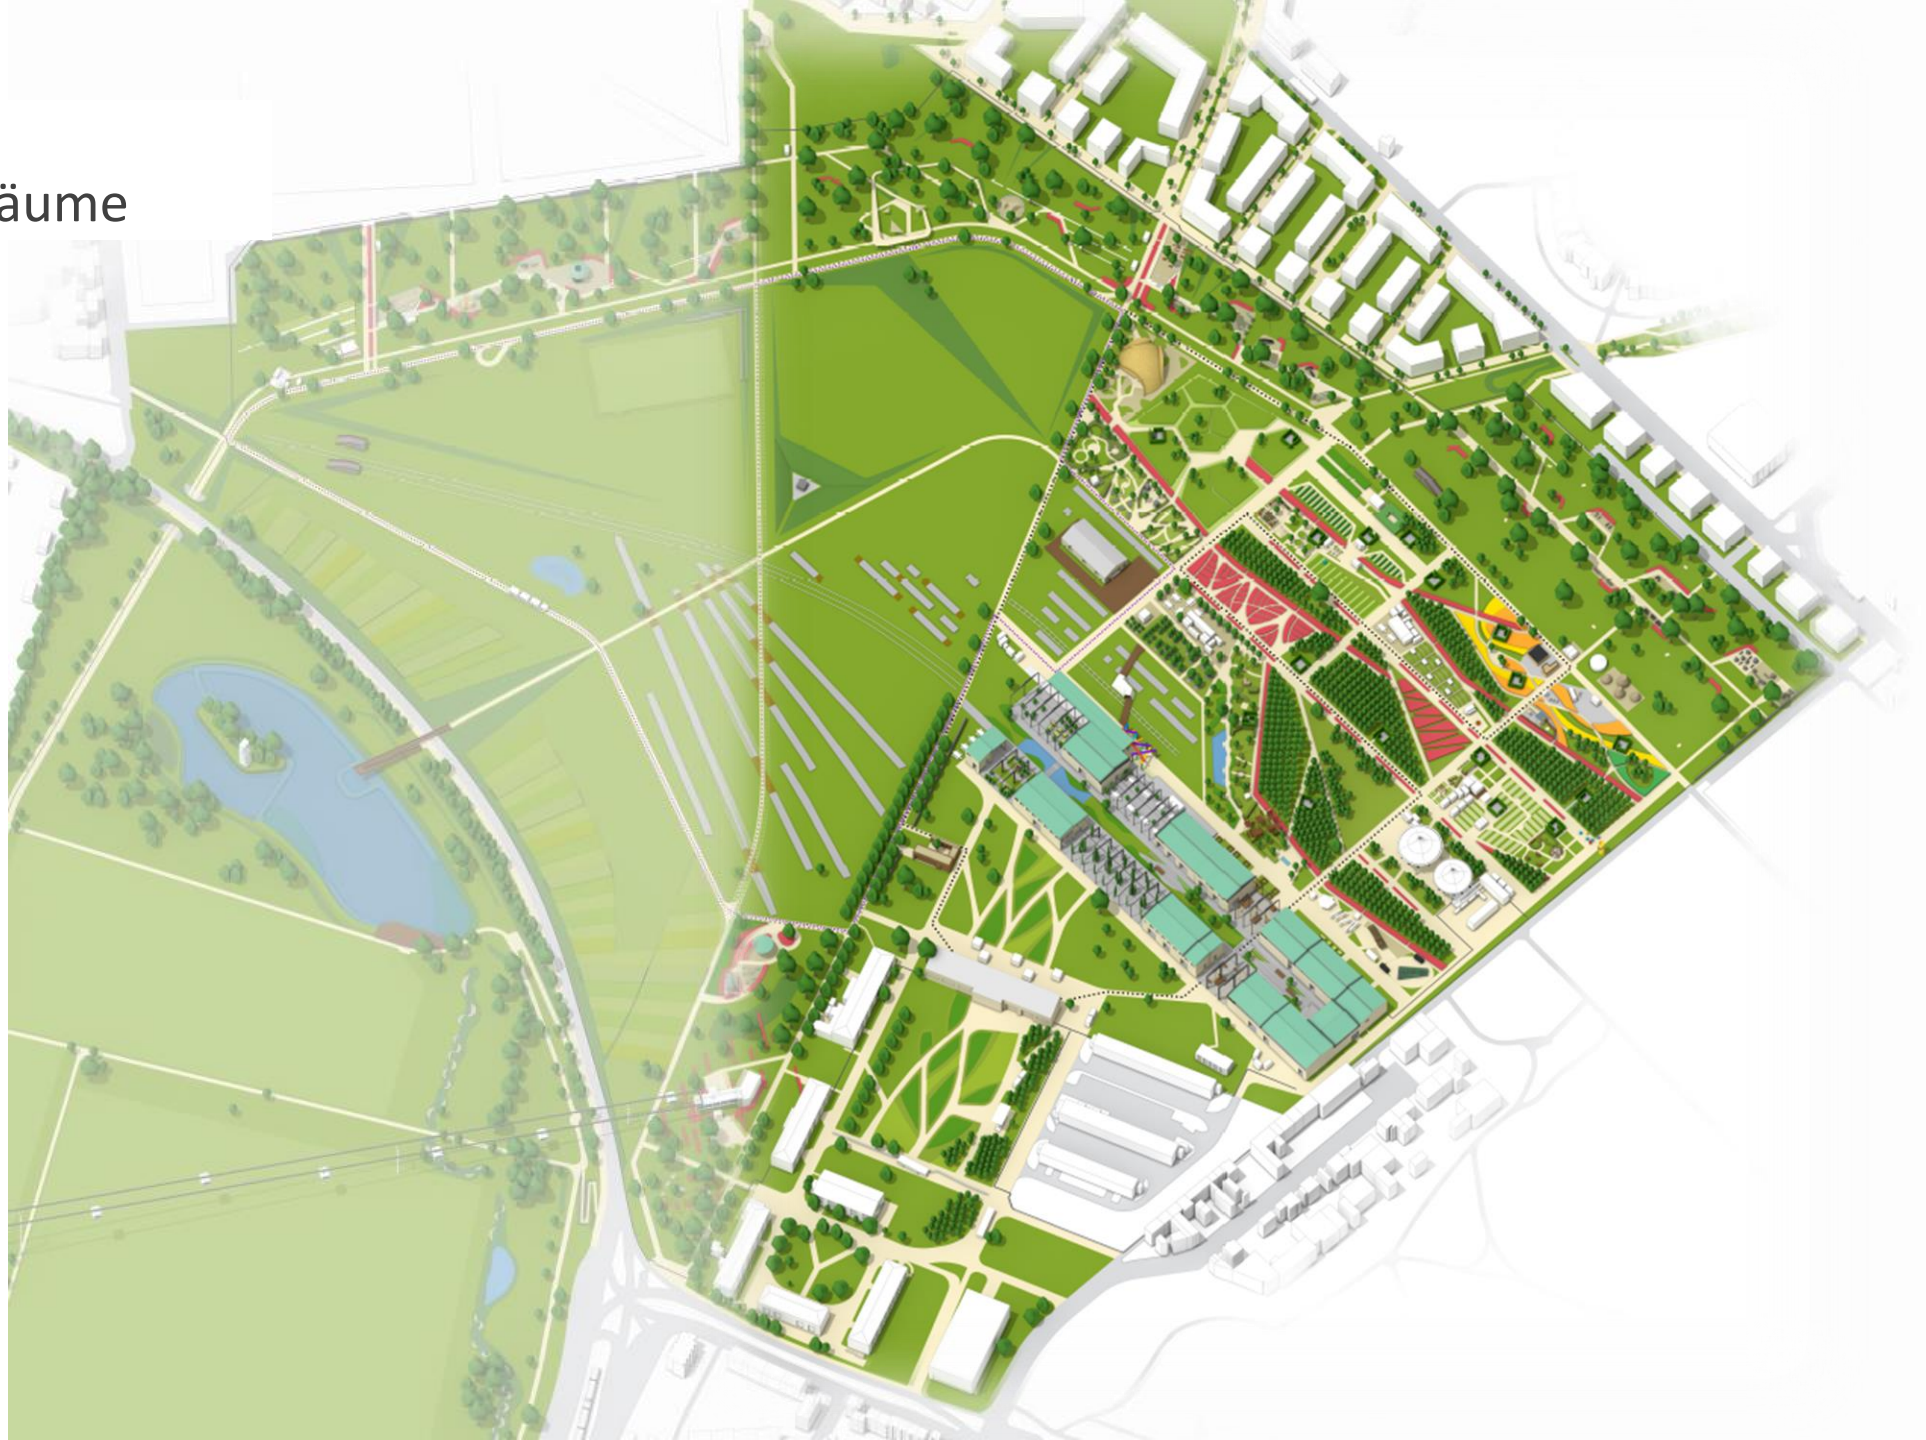

Pflanzung Feudenheimer Au

Mehr lebendige Natur für die BUGA!

gruene-fraktion-mannheim.de/2021/04/13/mehr-lebendige-natur-fuer-die-buga/

GRÜNE: Bundesgartenschau stärkerer ökologisch ausrichten!

Nach mehrfachen Verzögerungen starten nun endlich die Baumpflanzungen auf Spinelli. Eigentlich ein Grund zur Freude, doch schaut man sich die Arten genauer an, so werden zum überwiegenden Teil Baumarten aus Nordamerika und Asien angepflanzt. Das Schwerpunktthema Umwelt, mit dem sich die BUGA 2023 präsentieren möchte, findet bei der Baumauswahl leider kaum Berücksichtigung.

Pflanzungen

Parkschale Käfertal
& Radschnellweg

Ausstellung 2023 Zukunftsbäume

Ausstellung 2023 Zukunftsbäume

Ausstellung 2023 Zukunftsbäume

Ausstellung 2023 Zukunftsbäume

Ausstellung 2023 Zukunftsbäume

Vielen Dank für die Aufmerksamkeit..